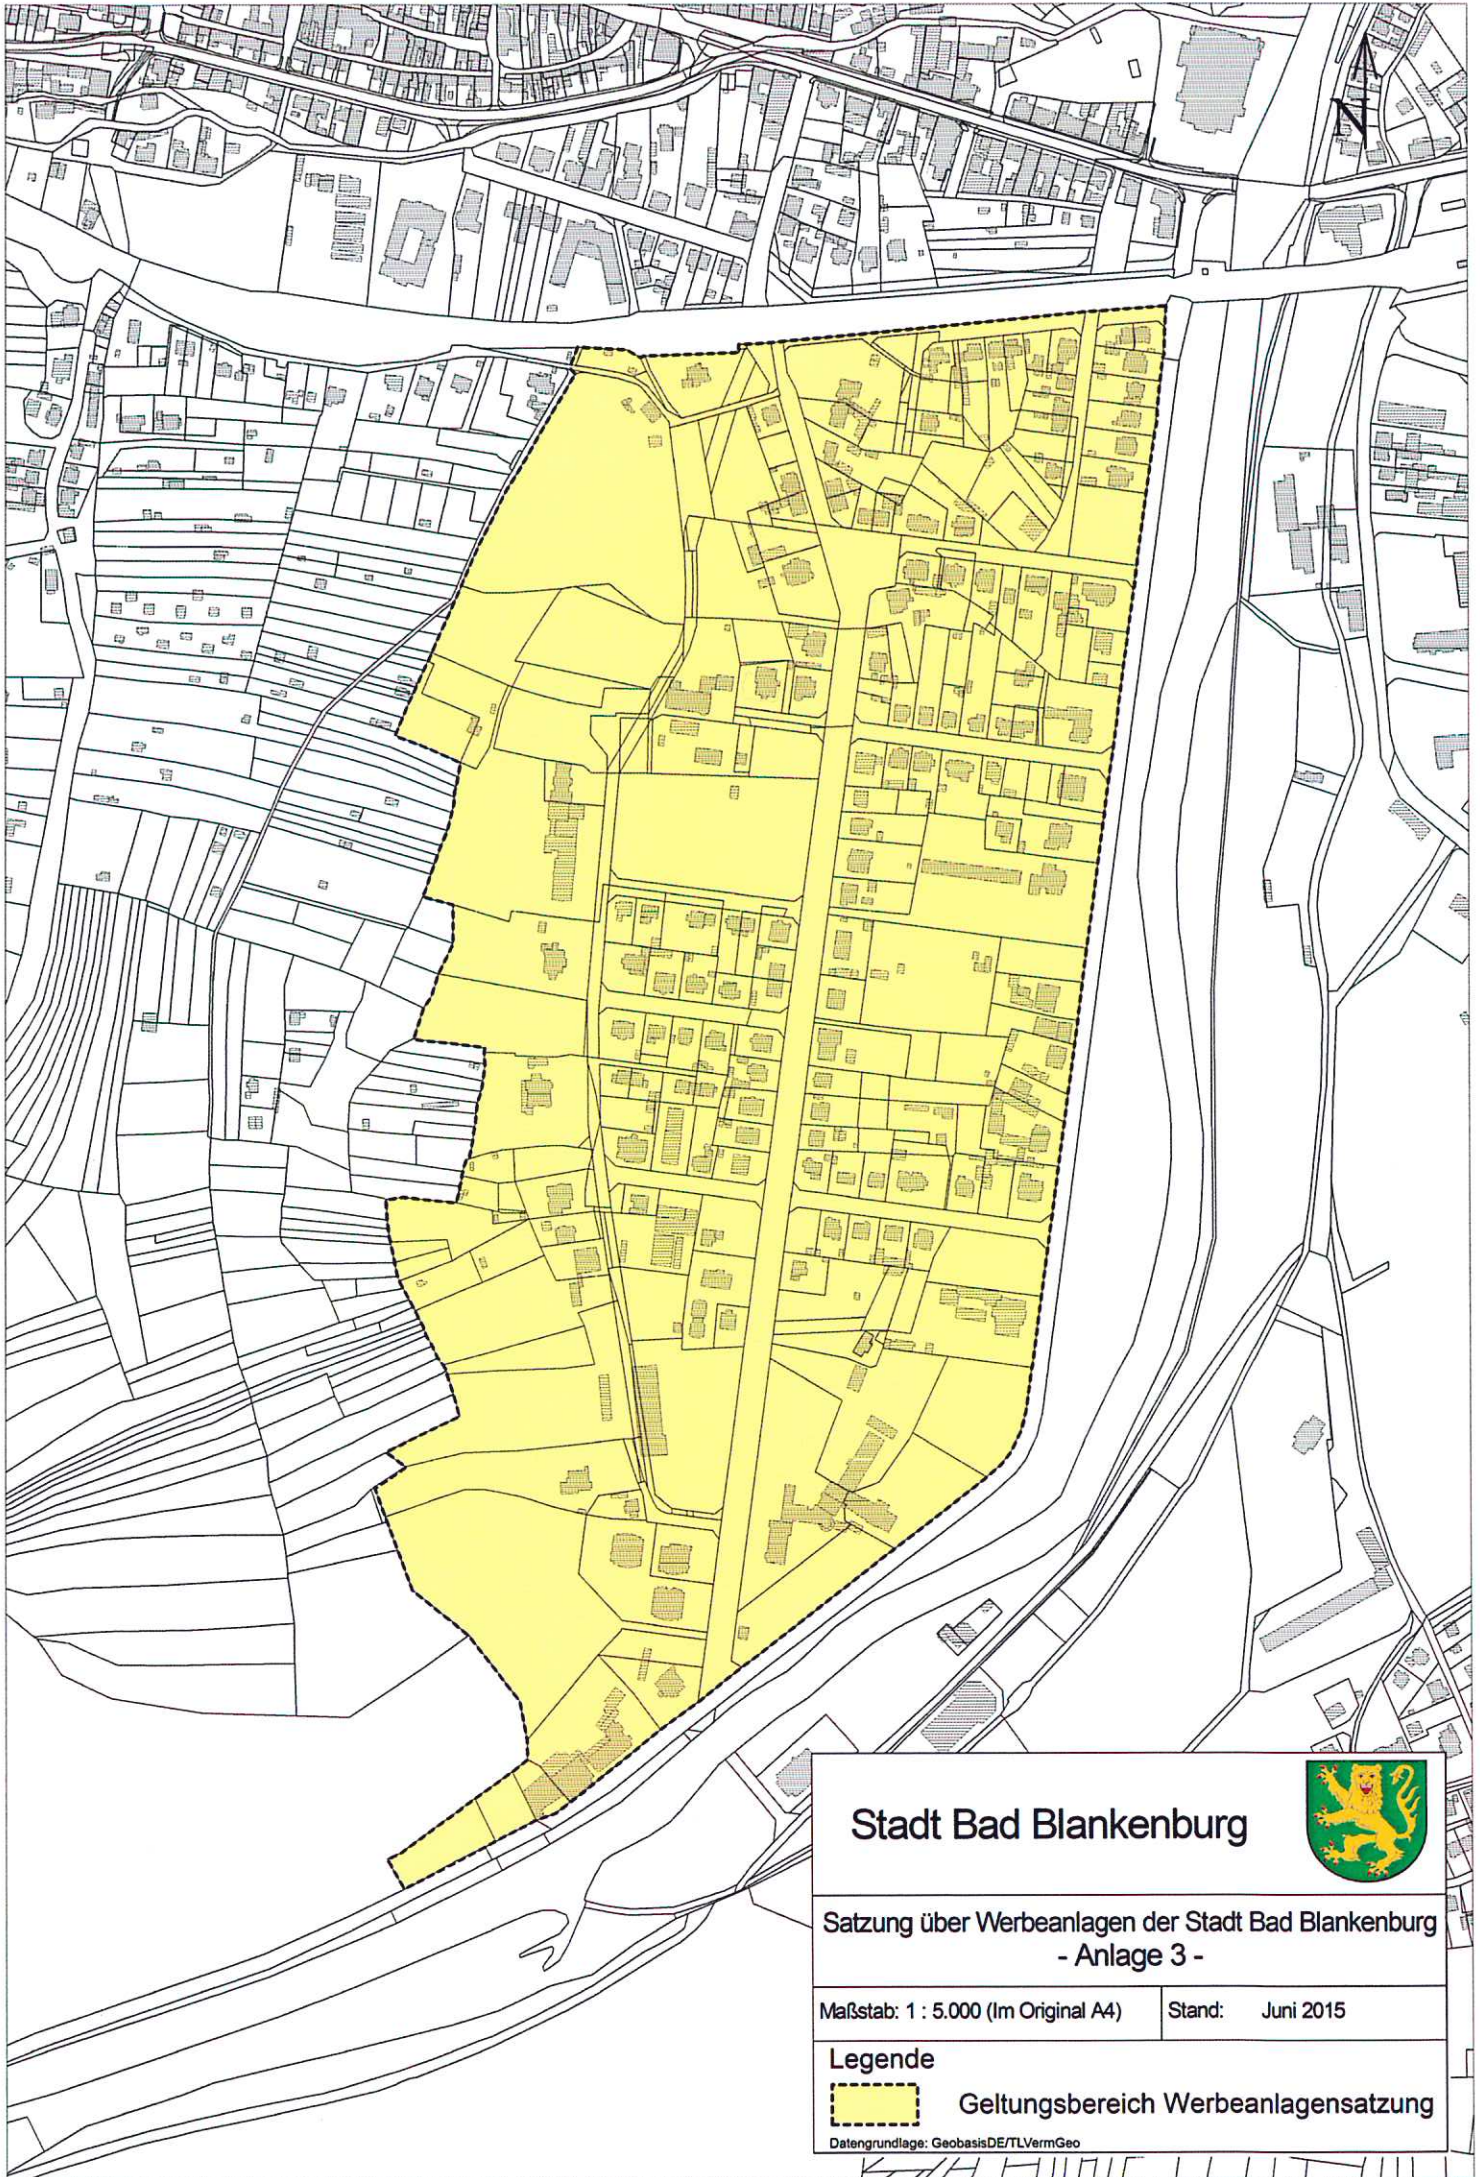

Anlagen:

- Anlage 1:** **Übersichtsplan** der Schutzzonen und festgelegten Wohngebiete (M 1:10.000)
- Anlage 2:** Schutzzone **Sanierungsgebiet Altstadt**, (M 1:5.000)
- Anlage 3:** Schutzzone **Villenviertel**, Gemarkung Bad Blankenburg Flur 4 (M 1:5.000)
- Anlage 4:** Festgelegtes Wohngebiet **Siedlung**, (M 1:5.000)
- Anlage 5:** Festgelegtes Wohngebiet **Hainberg**, (M 1:5.000)
- Anlage 6:** Festgelegtes Wohngebiet **Das Löbichen**, (M 1:5.000)
- Anlage 7:** Festgelegte Wohngebiete **Nördliche Altstadt** (Zeigerheimer Weg, Am Jesuborn und Nebenstraßen und Am Römischen Berg), (M 1:5.000)

### Legende

Geltungsbereich Werbeanlagensatzung

Datengrundlage: GeobasisDE/TLVermGeo