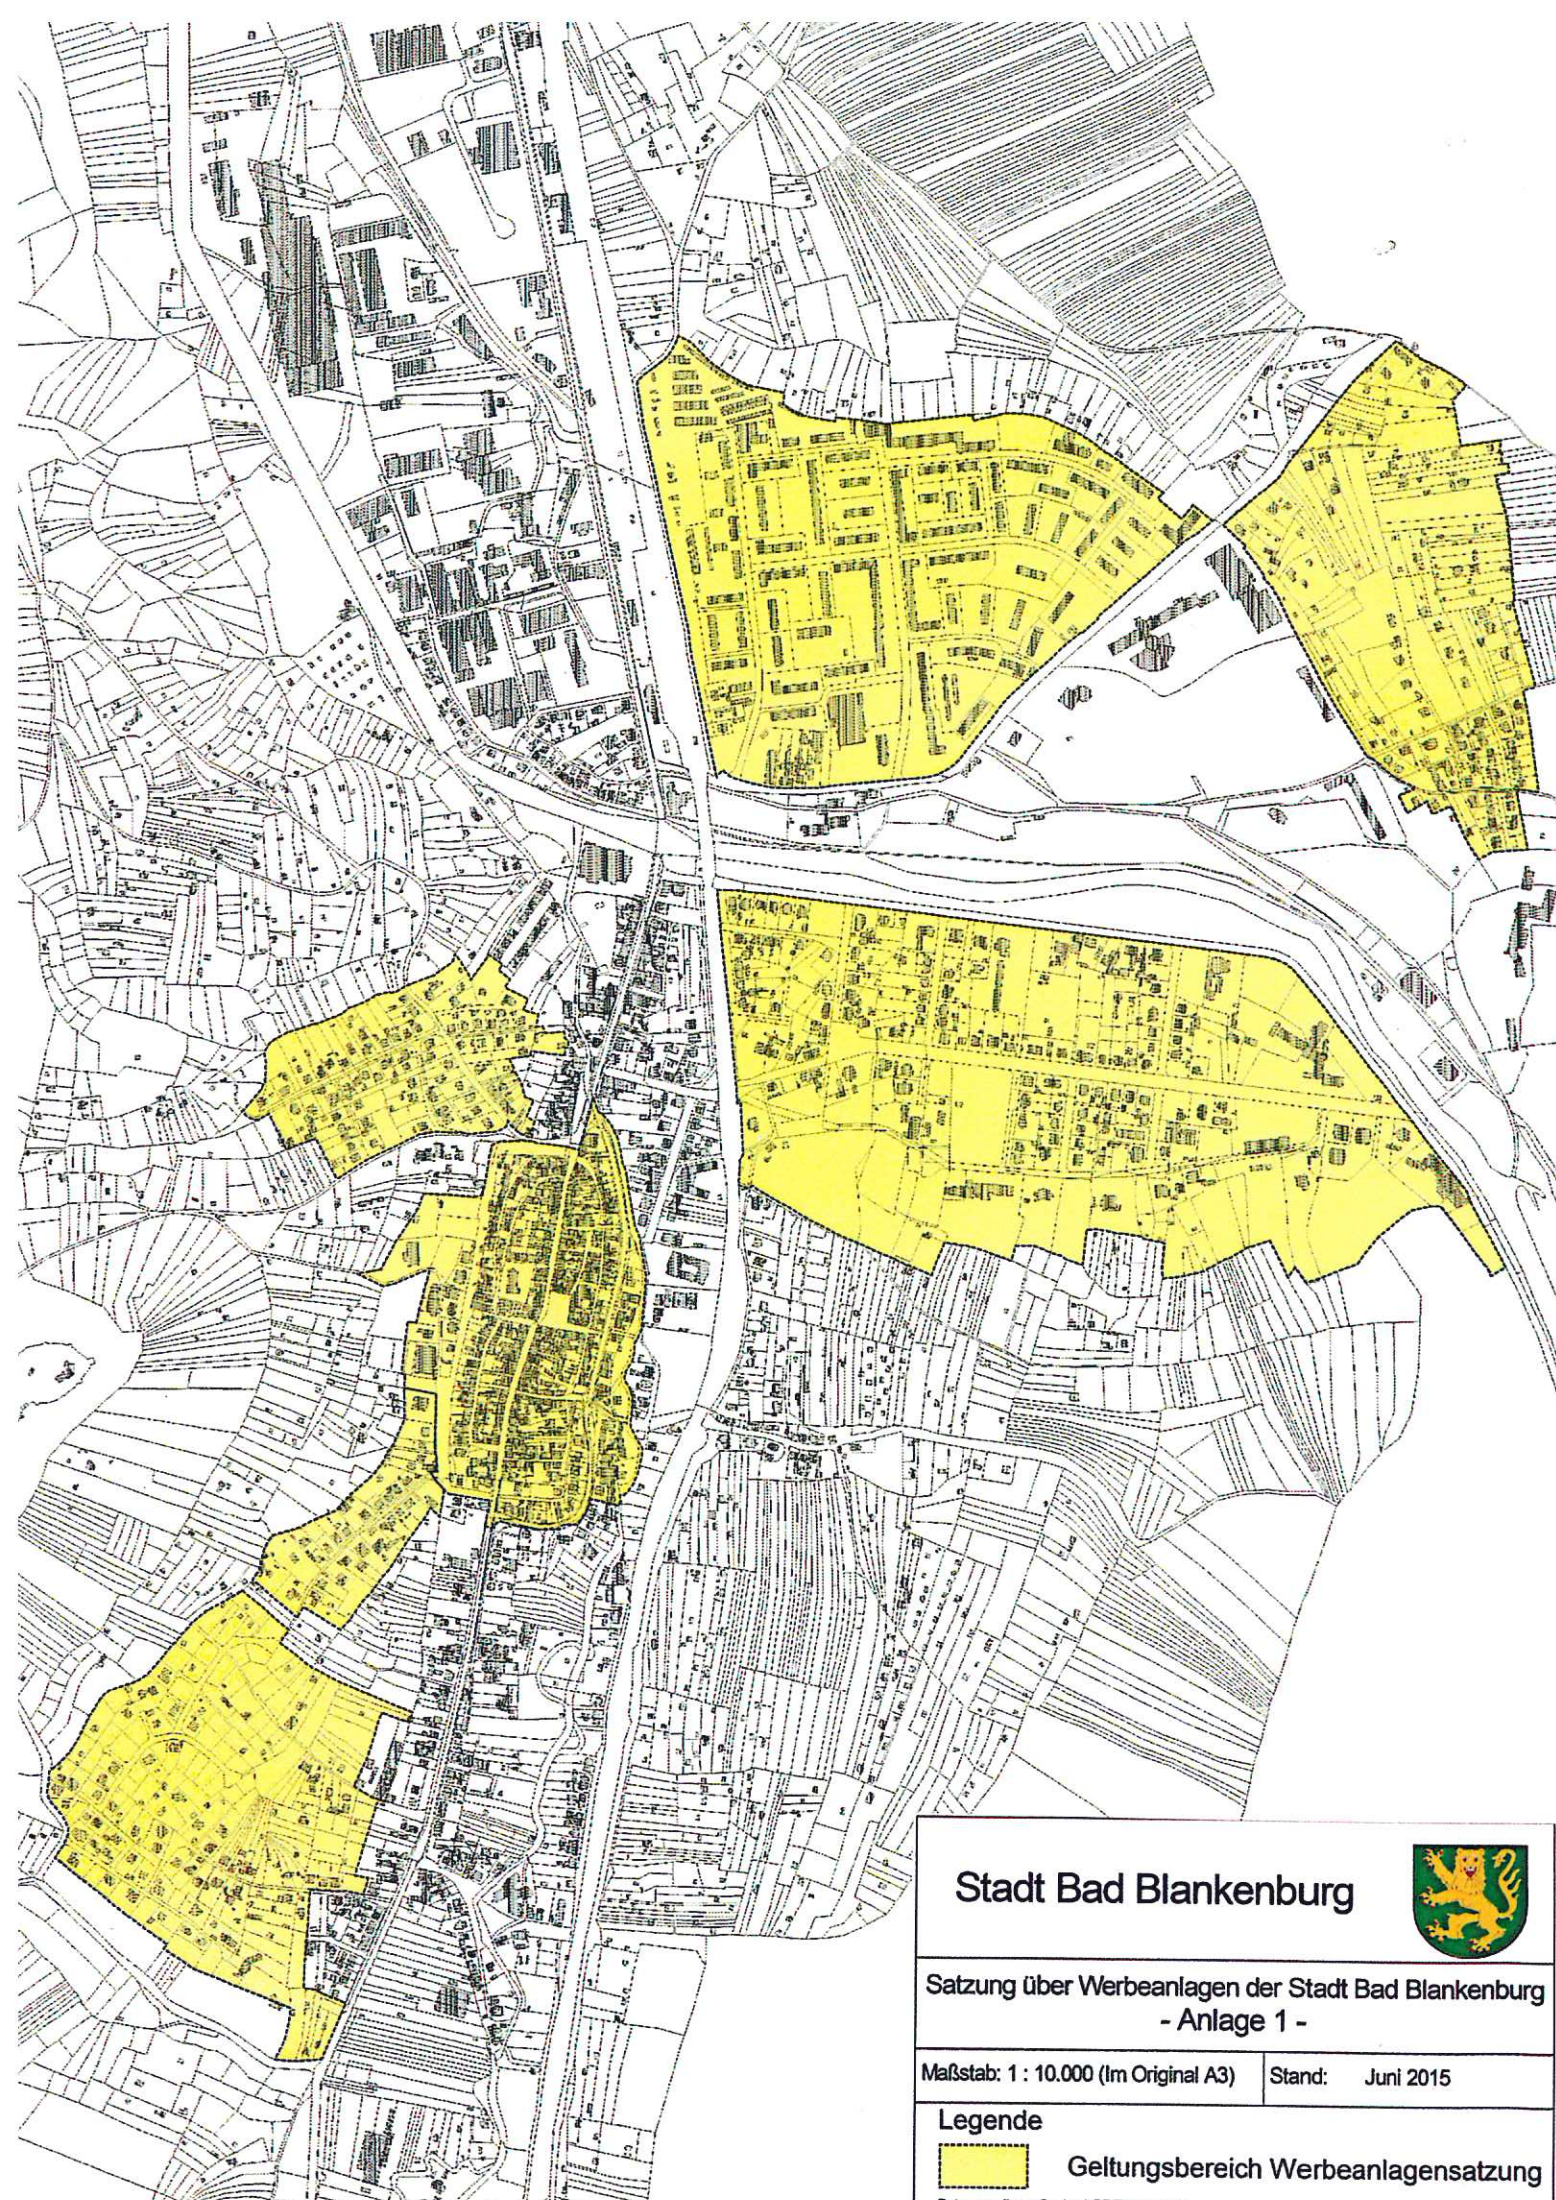

Anlagen:

- Anlage 1:** **Übersichtsplan** der Schutzzonen und festgelegten Wohngebiete (M 1:10.000)
- Anlage 2:** Schutzzone **Sanierungsgebiet Altstadt**, (M 1:5.000)
- Anlage 3:** Schutzzone **Villenviertel**, Gemarkung Bad Blankenburg Flur 4 (M 1:5.000)
- Anlage 4:** Festgelegtes Wohngebiet **Siedlung**, (M 1:5.000)
- Anlage 5:** Festgelegtes Wohngebiet **Hainberg**, (M 1:5.000)
- Anlage 6:** Festgelegtes Wohngebiet **Das Löbichen**, (M 1:5.000)
- Anlage 7:** Festgelegte Wohngebiete **Nördliche Altstadt** (Zeigerheimer Weg, Am Jesuborn und Nebenstraßen und Am Römischen Berg), (M 1:5.000)

# Stadt Bad Blankenburg