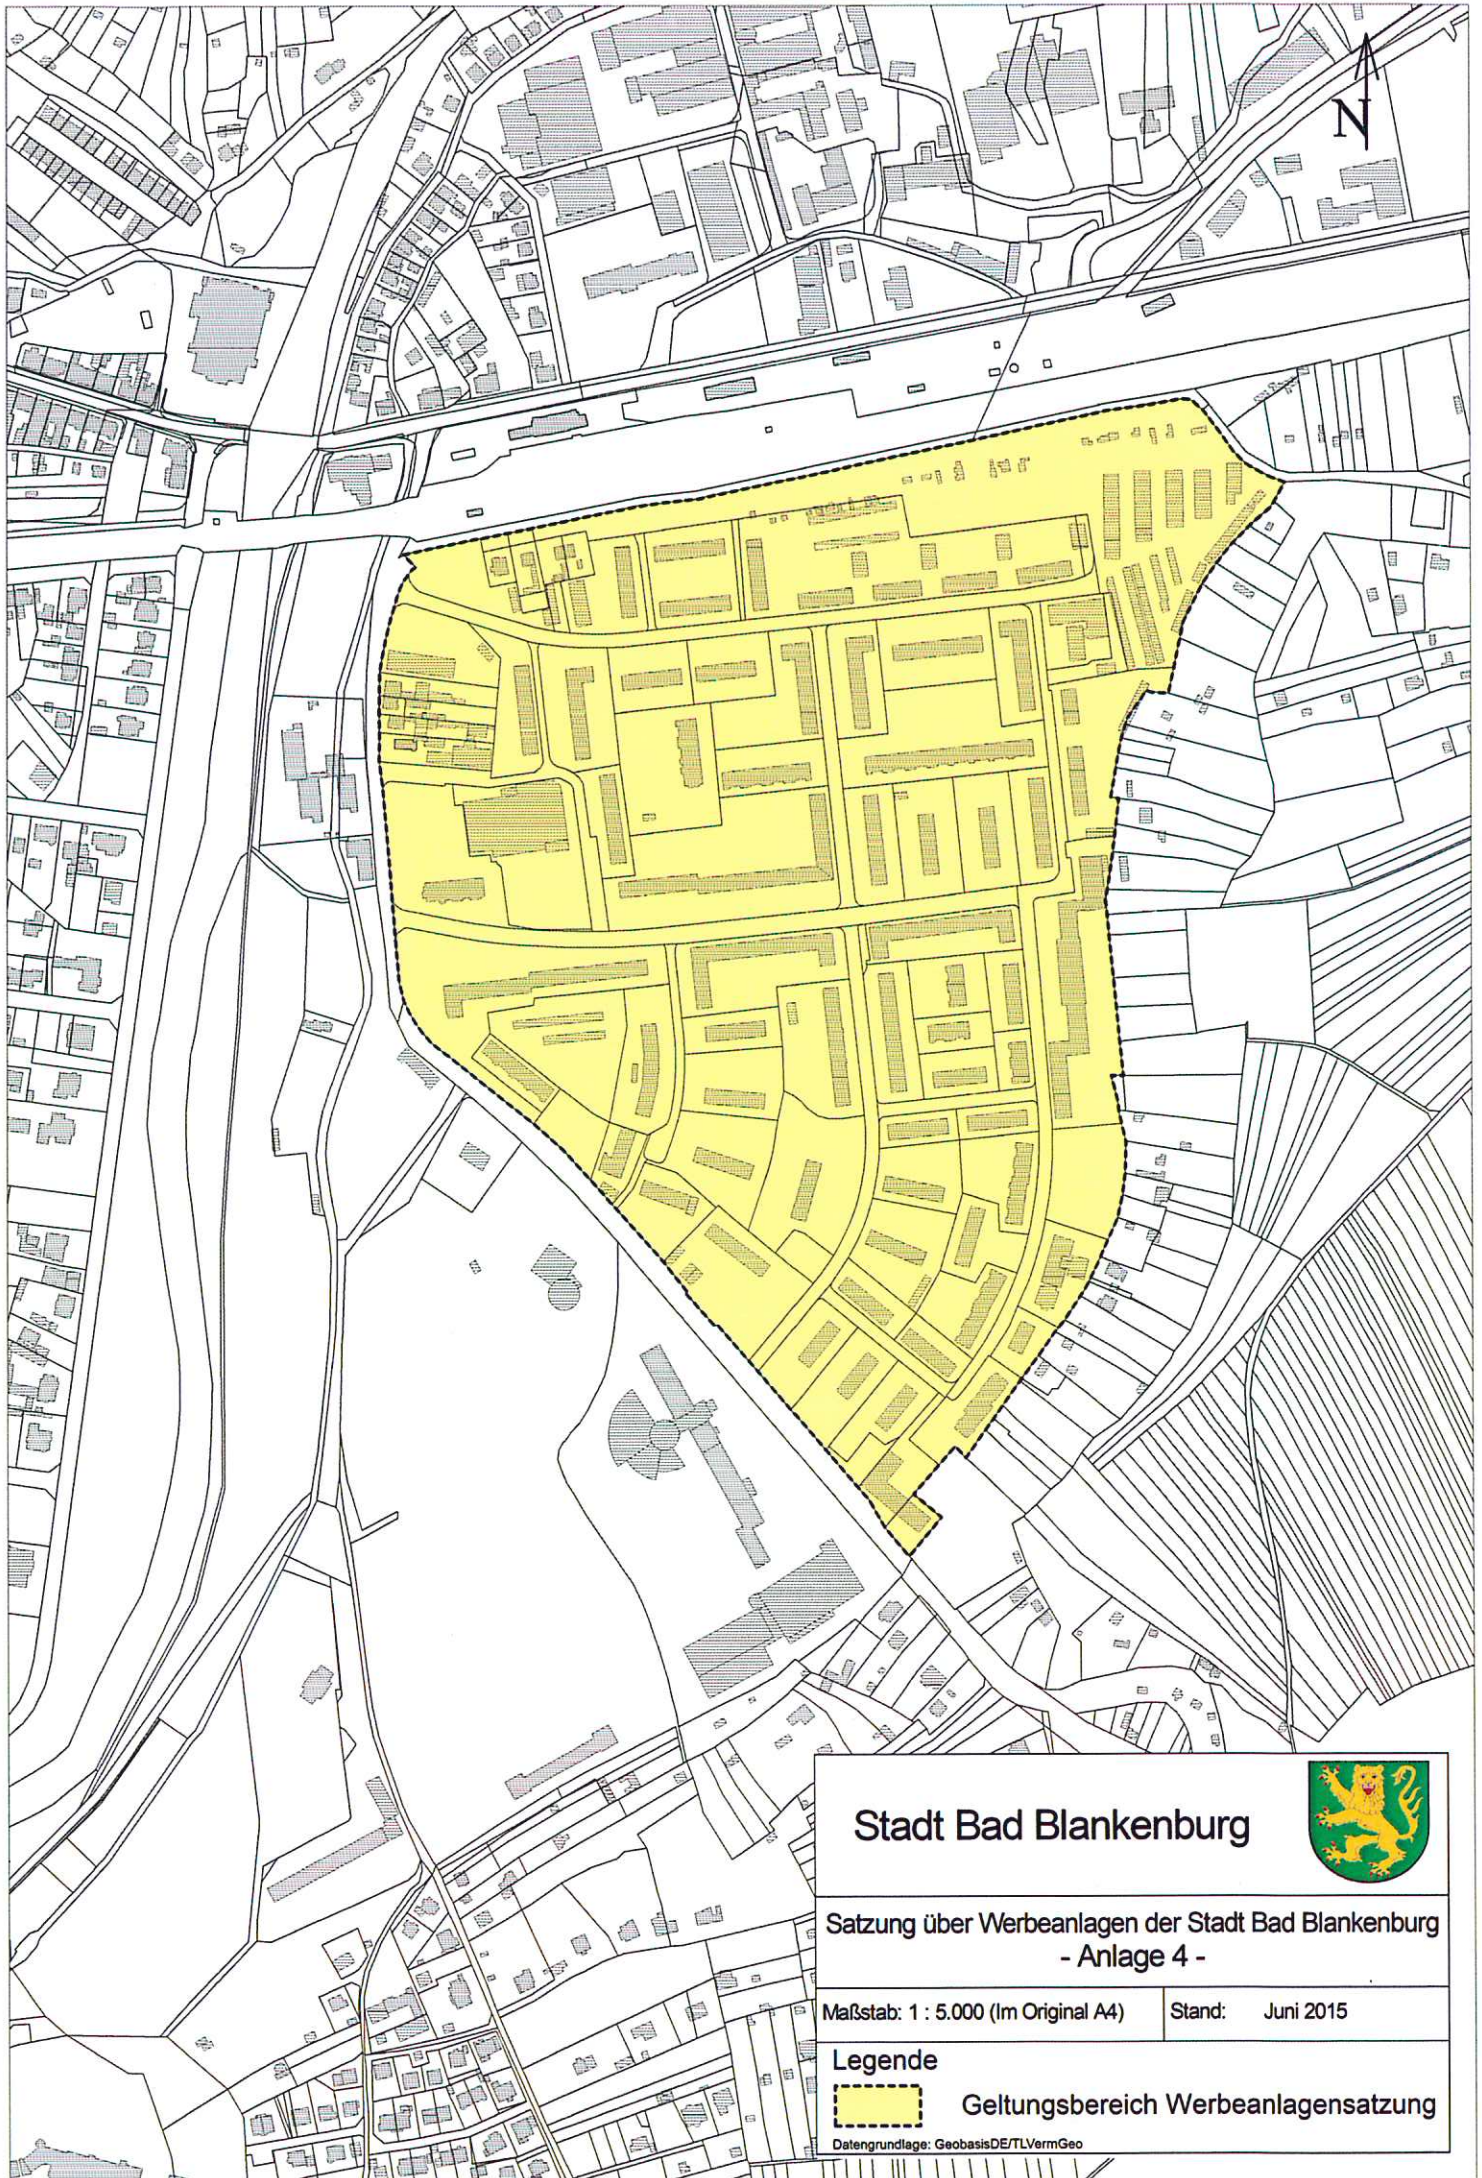

Anlagen:

- Anlage 1:** **Übersichtsplan** der Schutzzonen und festgelegten Wohngebiete (M 1:10.000)
- Anlage 2:** Schutzzone **Sanierungsgebiet Altstadt**, (M 1:5.000)
- Anlage 3:** Schutzzone **Villenviertel**, Gemarkung Bad Blankenburg Flur 4 (M 1:5.000)
- Anlage 4:** Festgelegtes Wohngebiet **Siedlung**, (M 1:5.000)
- Anlage 5:** Festgelegtes Wohngebiet **Hainberg**, (M 1:5.000)
- Anlage 6:** Festgelegtes Wohngebiet **Das Löbichen**, (M 1:5.000)
- Anlage 7:** Festgelegte Wohngebiete **Nördliche Altstadt** (Zeigerheimer Weg, Am Jesuborn und Nebenstraßen und Am Römischen Berg), (M 1:5.000)

### Legende

Geltungsbereich Werbeanlagensatzung

Datengrundlage: GeobasisDE/TLVermGeo

#### Legende

Geltungsbereich Werbeanlagensatzung

Datengrundlage: GeobasisDE/TLVermGeo