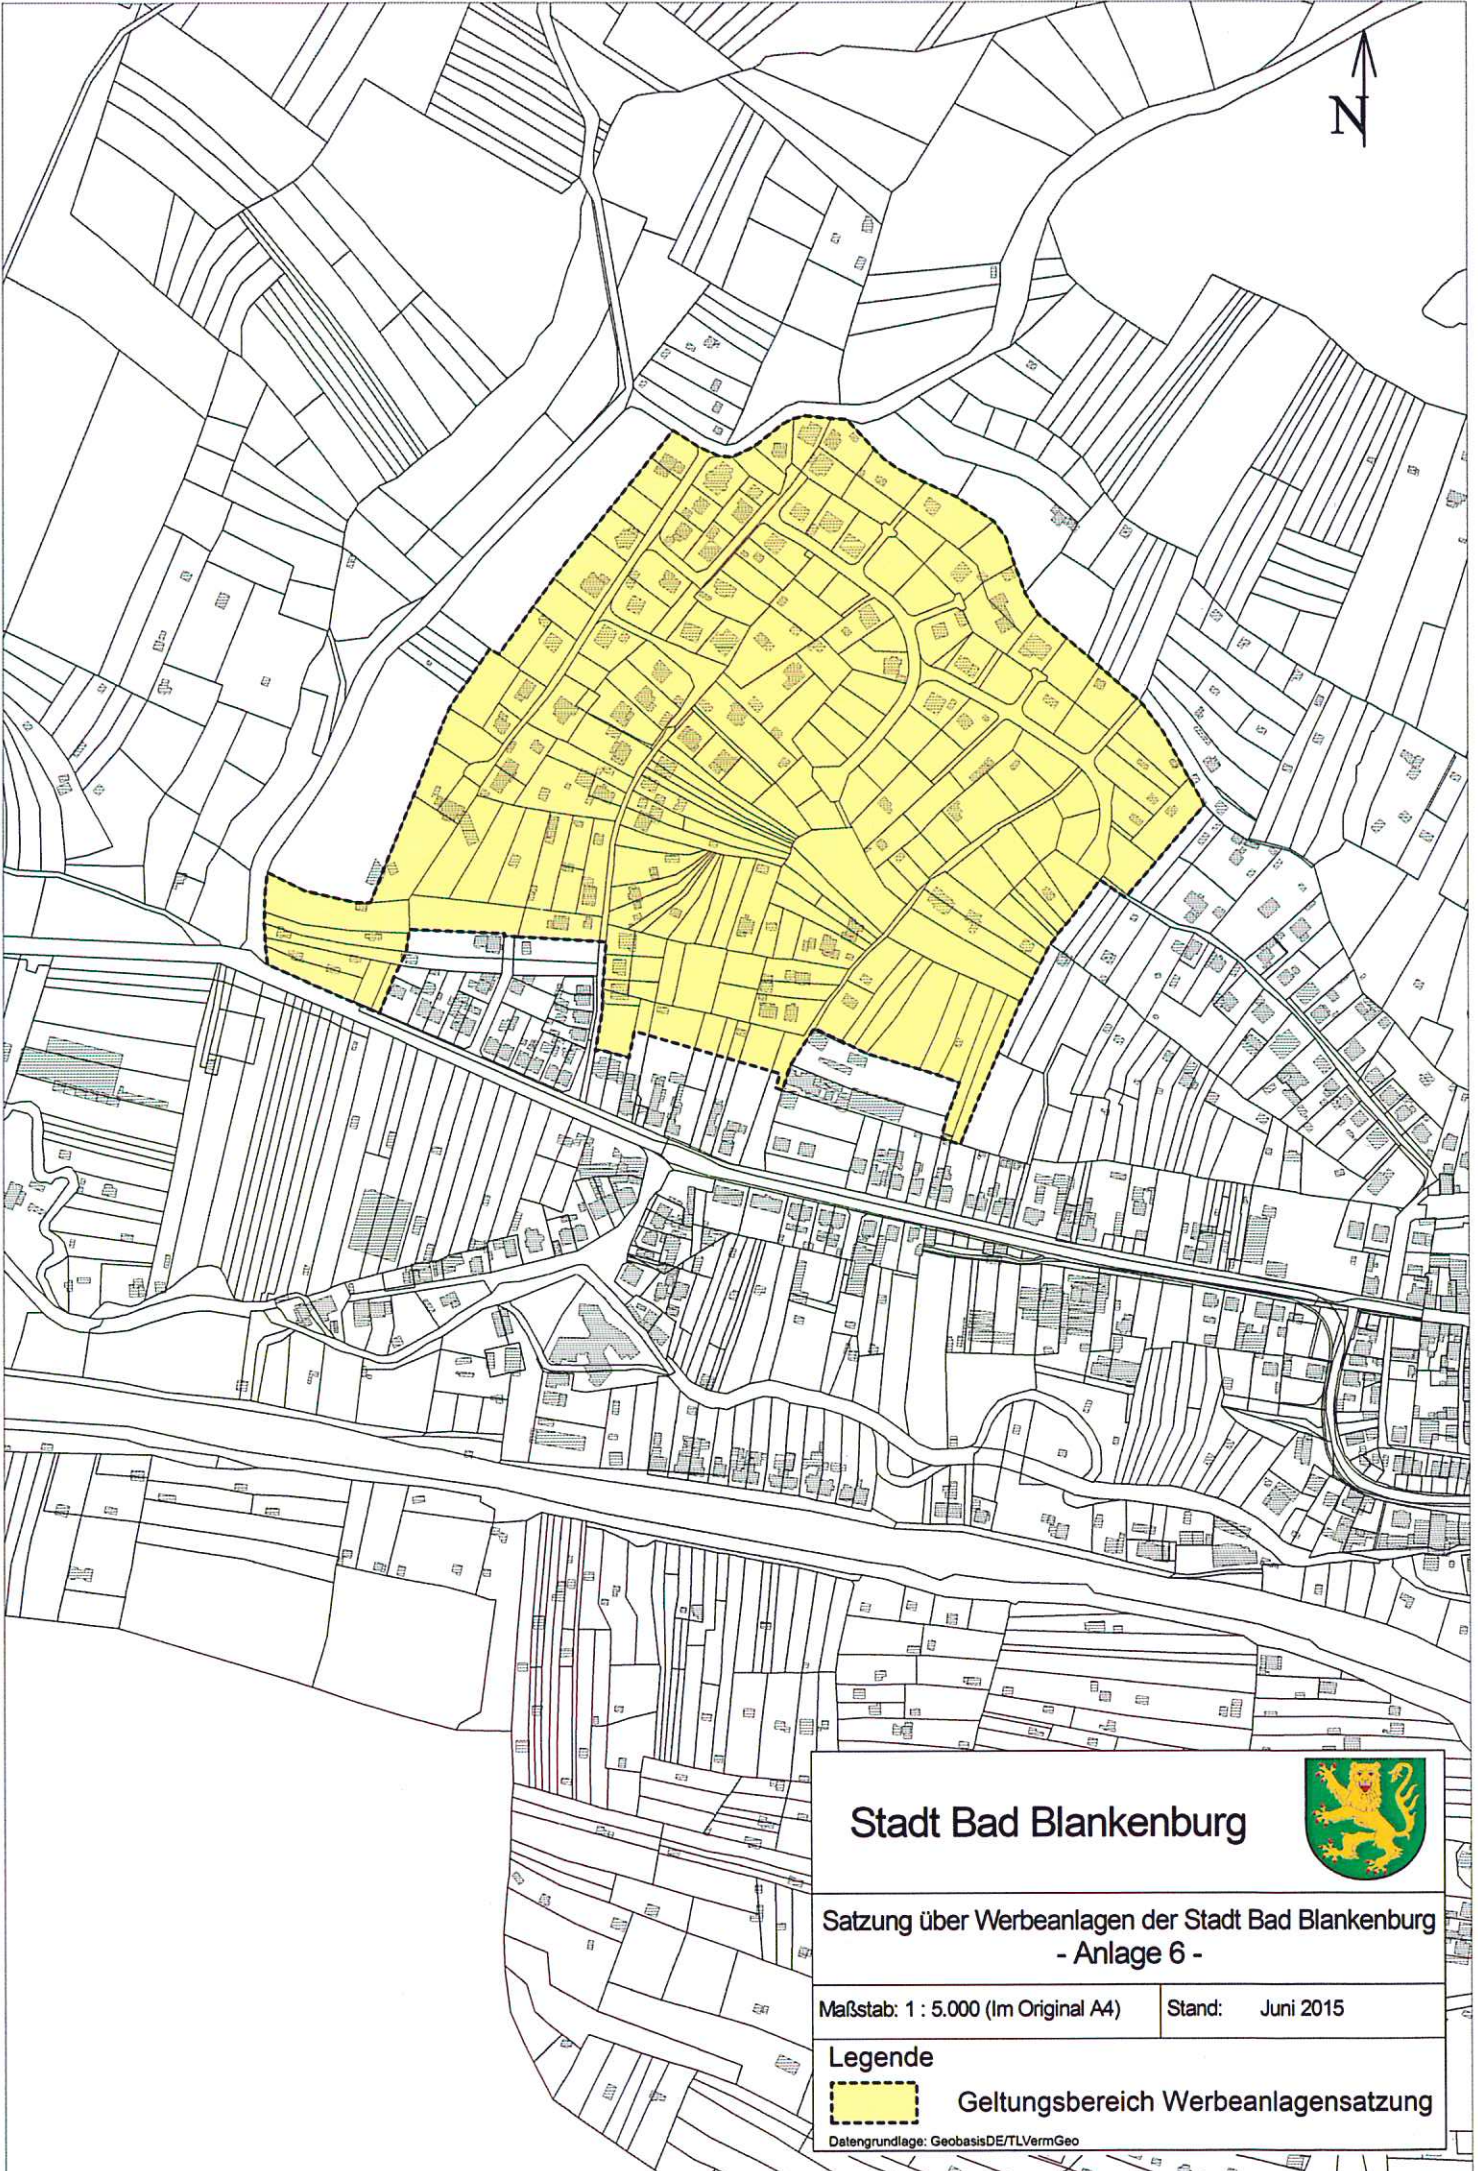

Anlagen:

- Anlage 1:** **Übersichtsplan** der Schutzzonen und festgelegten Wohngebiete (M 1:10.000)
- Anlage 2:** Schutzzone **Sanierungsgebiet Altstadt**, (M 1:5.000)
- Anlage 3:** Schutzzone **Villenviertel**, Gemarkung Bad Blankenburg Flur 4 (M 1:5.000)
- Anlage 4:** Festgelegtes Wohngebiet **Siedlung**, (M 1:5.000)
- Anlage 5:** Festgelegtes Wohngebiet **Hainberg**, (M 1:5.000)
- Anlage 6:** Festgelegtes Wohngebiet **Das Löbichen**, (M 1:5.000)
- Anlage 7:** Festgelegte Wohngebiete **Nördliche Altstadt** (Zeigerheimer Weg, Am Jesuborn und Nebenstraßen und Am Römischen Berg), (M 1:5.000)

### Legende

Geltungsbereich Werbeanlagensatzung

Datengrundlage: GeobasisDE/TLVermGeo