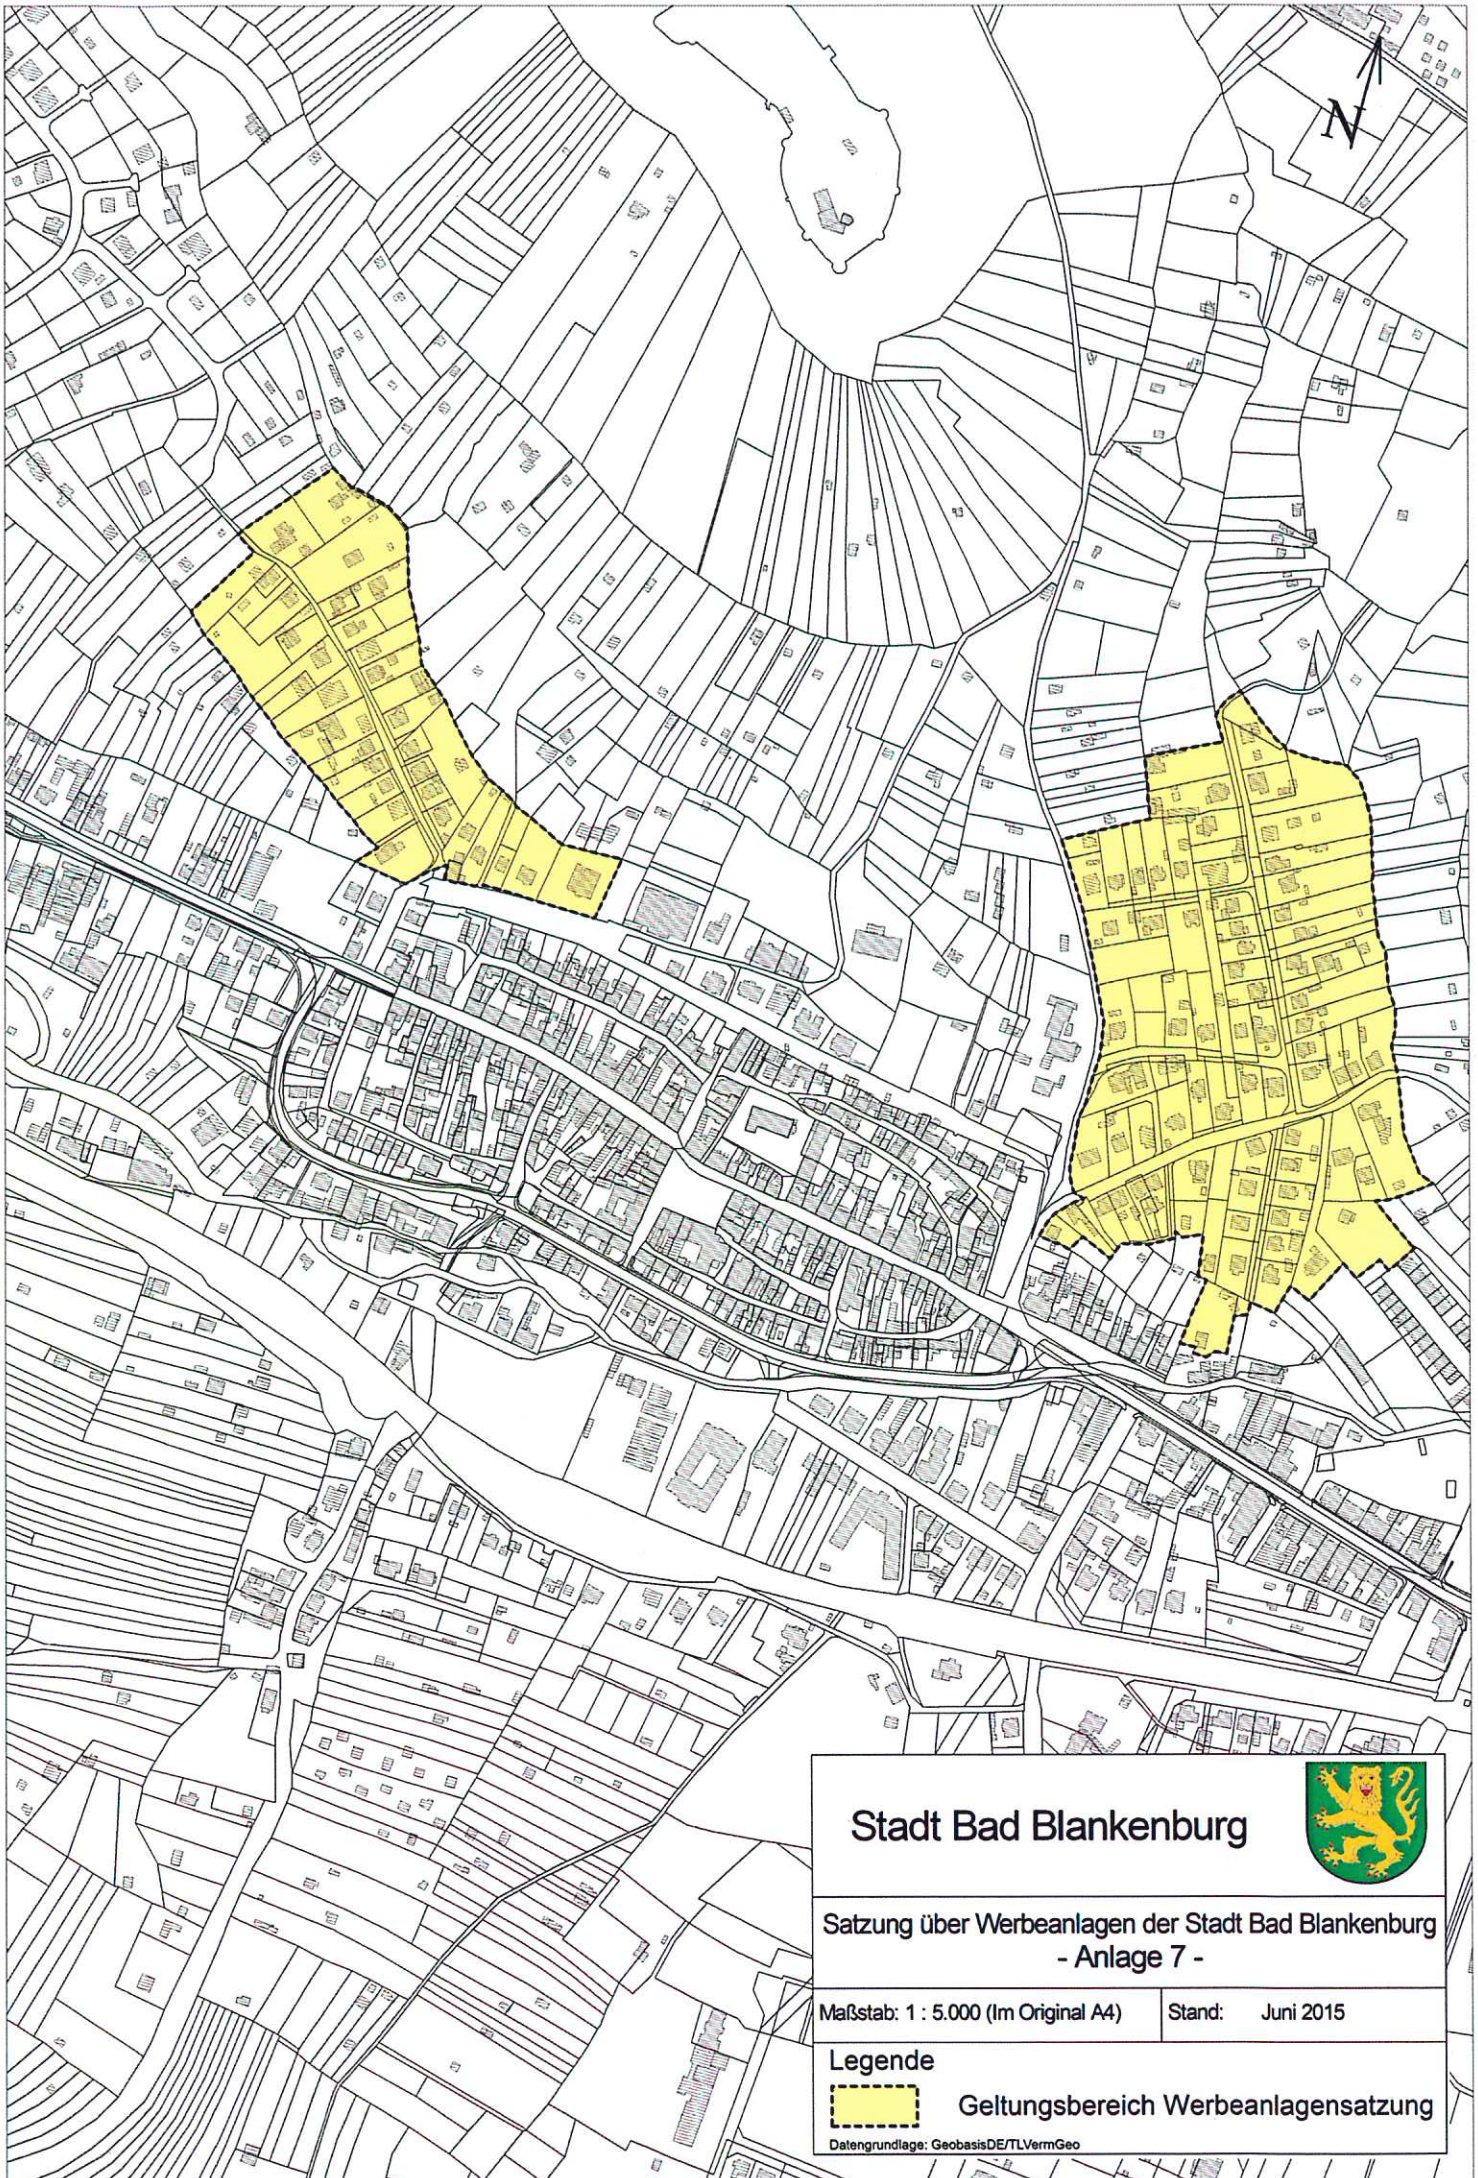

Anlagen:

- Anlage 1:** **Übersichtsplan** der Schutzzonen und festgelegten Wohngebiete (M 1:10.000)
- Anlage 2:** Schutzzone **Sanierungsgebiet Altstadt**, (M 1:5.000)
- Anlage 3:** Schutzzone **Villenviertel**, Gemarkung Bad Blankenburg Flur 4 (M 1:5.000)
- Anlage 4:** Festgelegtes Wohngebiet **Siedlung**, (M 1:5.000)
- Anlage 5:** Festgelegtes Wohngebiet **Hainberg**, (M 1:5.000)
- Anlage 6:** Festgelegtes Wohngebiet **Das Löbichen**, (M 1:5.000)
- Anlage 7:** Festgelegte Wohngebiete **Nördliche Altstadt** (Zeigerheimer Weg, Am Jesuborn und Nebenstraßen und Am Römischen Berg), (M 1:5.000)

### Legende

Geltungsbereich Werbeanlagensatzung

Datengrundlage: GeobasisDE/TLVermGeo