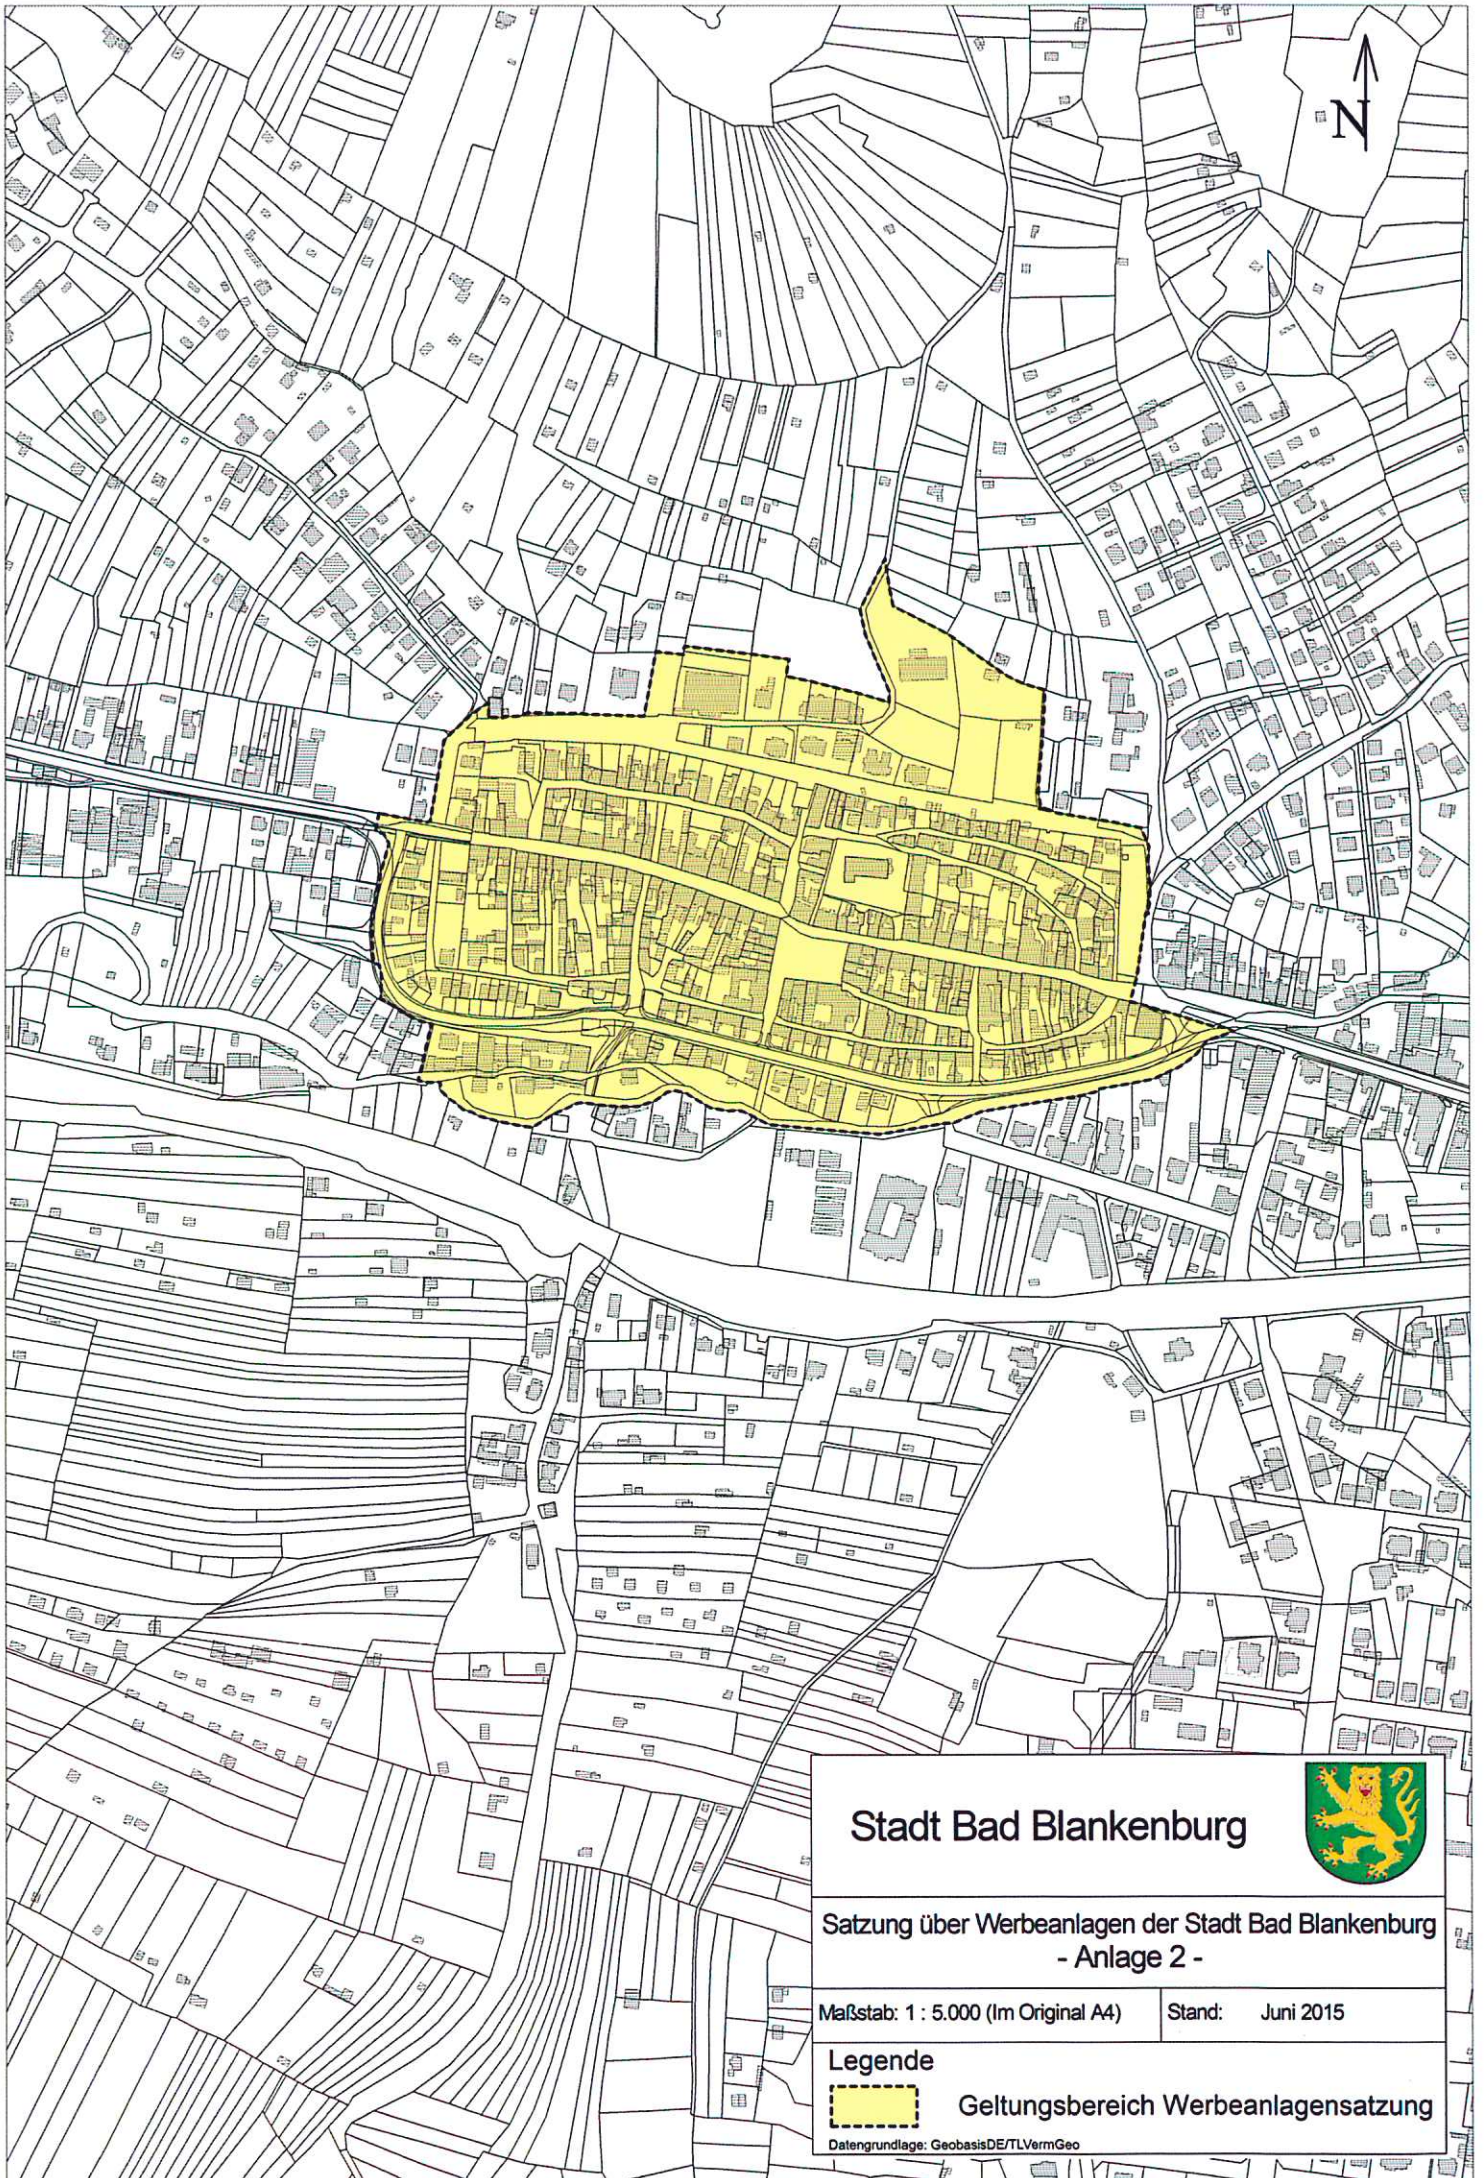

Anlagen:

- Anlage 1:** **Übersichtsplan** der Schutzzonen und festgelegten Wohngebiete (M 1:10.000)
- Anlage 2:** Schutzzone **Sanierungsgebiet Altstadt**, (M 1:5.000)
- Anlage 3:** Schutzzone **Villenviertel**, Gemarkung Bad Blankenburg Flur 4 (M 1:5.000)
- Anlage 4:** Festgelegtes Wohngebiet **Siedlung**, (M 1:5.000)
- Anlage 5:** Festgelegtes Wohngebiet **Hainberg**, (M 1:5.000)
- Anlage 6:** Festgelegtes Wohngebiet **Das Löbichen**, (M 1:5.000)
- Anlage 7:** Festgelegte Wohngebiete **Nördliche Altstadt** (Zeigerheimer Weg, Am Jesuborn und Nebenstraßen und Am Römischen Berg), (M 1:5.000)

### Legende

Geltungsbereich Werbeanlagensatzung

Datengrundlage: GeobasisDE/TLVermGeo